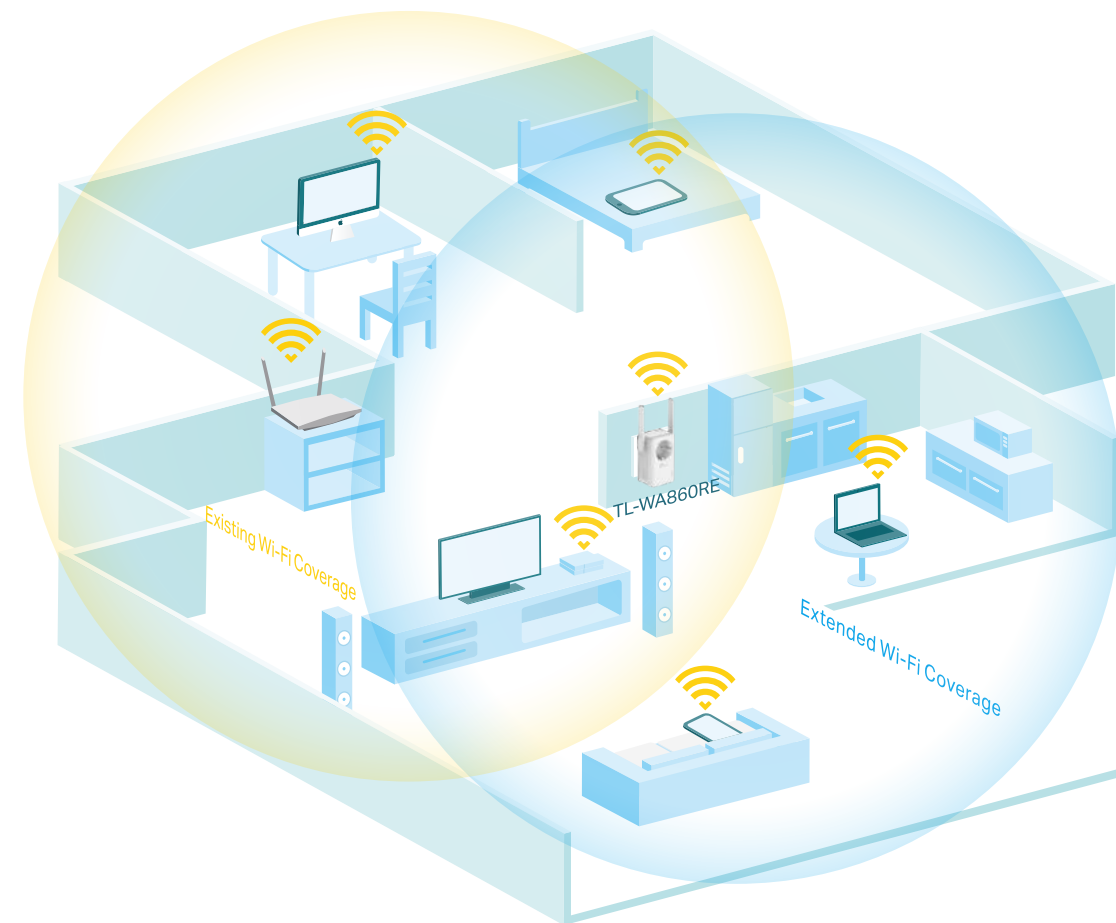

Répéteur WiFi 300 Mbps avec prise gigogne

WiFi stable

TL-WA865RE

Débit WiFi
300 Mbps

Signal lumineux
intelligent

Application
Tether

Points clés

Etendez votre réseau WiFi

Le répéteur WiFi se connecte à votre box, renforçant et étendant son signal dans des zones qu'il ne peut pas atteindre seul, atteignant une vitesse de 300 Mbps.

Emplacement parfait en un coup d'œil

Un voyant de signal intelligent vous aide à trouver rapidement le meilleur emplacement pour installer le répéteur.

Fonctions

Facilité d'utilisation

- Interface Web Utilisateurs intuitive – Garantit une installation facile et rapide
- Chiffrement rapide – Une simple pression sur le bouton WPS pour sécuriser facilement la connexion WiFi par chiffrement
- Une gestion sans tracas via l'application Tether – de son réseau se fait facilement via l'application mobile gratuite TP-Link Tether App disponible sur tous les appareils fonctionnant sous Android ou iOS

Débit

- Débit WiFi ultime – jusqu'à 300 Mbps
- Port Ethernet Gigabit – Fonctionne comme adaptateur WiFi pour connecter filairement des appareils

Fiabilité

- Connexion fiable – Antennes externes pour une couverture WiFi optimale et des connexions WiFi fiables
- Compatibilité universelle – Fonctionne avec tous les routeurs WiFi et box du marché