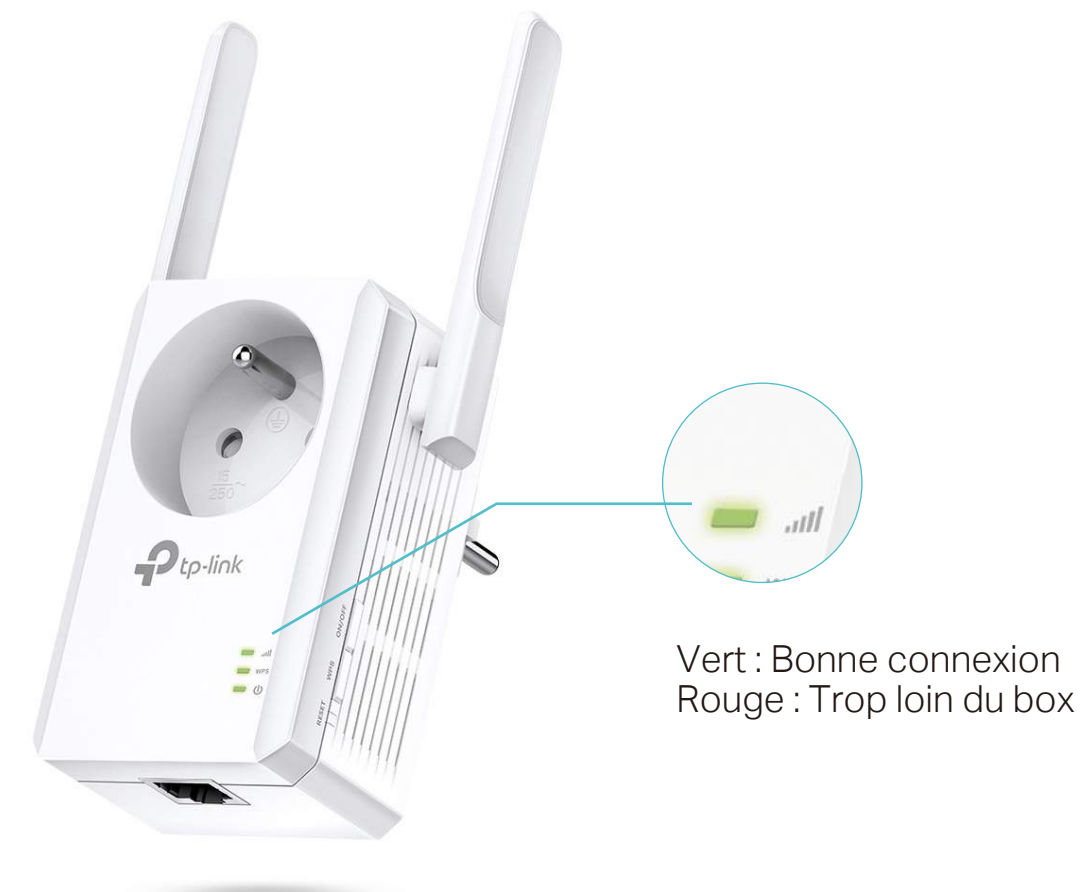

Répéteur WiFi 300 Mbps avec prise gigogne

WiFi stable

TL-WA865RE

Débit WiFi
300 Mbps

Signal lumineux
intelligent

Application
Tether

Points clés

Etendez votre réseau WiFi

Le répéteur WiFi se connecte à votre box, renforçant et étendant son signal dans des zones qu'il ne peut pas atteindre seul, atteignant une vitesse de 300 Mbps.

Emplacement parfait en un coup d'œil

Un voyant de signal intelligent vous aide à trouver rapidement le meilleur emplacement pour installer le répéteur.

Débit

- Débit WiFi ultime – jusqu'à 300 Mbps
- Port Ethernet Gigabit – Fonctionne comme adaptateur WiFi pour connecter filairement des appareils

Fiabilité

- Connexion fiable – Antennes externes pour une couverture WiFi optimale et des connexions WiFi fiables
- Compatibilité universelle – Fonctionne avec tous les routeurs WiFi et box du marché

Caractéristiques

Matérielle

- Interface : 1 port Ethernet 10/100 Mbps (RJ45)
- Boutons: WPS, LED B, Power, Reset
- Antennes : 2 antennes externes
- Consommation : 3.64 W
- Dimensions (L × P × H): 95×58×42 mm